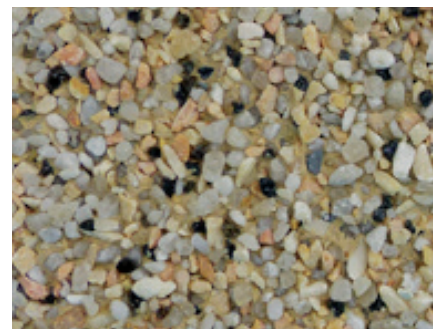

Pavés synthétiques

Les teintes

Résine teintée dans la masse avec de la silice

Résine teintée dans la masse avec granulats de marbre granulométrie 0.6/1.25

Blanc

Rouge oxyde

Gris clair

Gris foncé

Roche clair

Roche moyen

Gris

Jaune clair

Jaune marbré

Roche brun

Roche foncé

Jaune foncé

Rouge indien

* Collection Roche non disponible pour les modèles Chambord et Vibreur

Nuancier pavés (gros plans)

COLLECTION PIERRE

Blanc

Rouge oxyde

Gris

COLLECTION GRANITÉ

Gris clair

Gris foncé

Jaune clair

Jaune marbré

Jaune foncé

Rouge indien

COLLECTION ROCHE

Roche clair