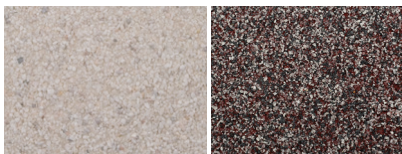

Pavés synthétiques

Les teintes

Résine teintée dans la masse avec de la silice

Résine teintée dans la masse avec granulats de marbre granulométrie 0.6/1.25

Blanc

Rouge oxyde

Gris clair

Gris foncé

Roche clair

Roche moyen

Gris

Jaune clair

Jaune marbré

Roche brun

Roche foncé

Jaune foncé

Rouge indien

* Collection Roche non disponible pour les modèles Chambord et Vibreur

Nuancier pavés (gros plans)

COLLECTION PIERRE

Blanc

Rouge oxyde

Gris

COLLECTION GRANITÉ

Gris clair

Gris foncé

Jaune clair

Jaune marbré

Jaune foncé

Rouge indien

COLLECTION ROCHE

Roche clair