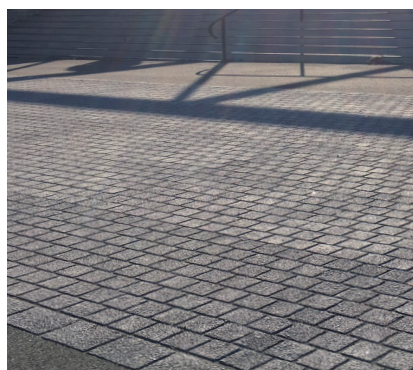

Pavés synthétiques

Les teintes

Résine teintée dans la masse avec de la silice

Résine teintée dans la masse avec granulats de marbre granulométrie 0.6/1.25

Blanc

Rouge oxyde

Gris clair

Gris foncé

Roche clair

Roche moyen

Gris

Jaune clair

Jaune marbré

Roche brun

Roche foncé

Jaune foncé

Rouge indien

* Collection Roche non disponible pour les modèles Chambord et Vibreur

Nuancier pavés (gros plans)

COLLECTION PIERRE

Blanc

Rouge oxyde

Gris

COLLECTION GRANITÉ